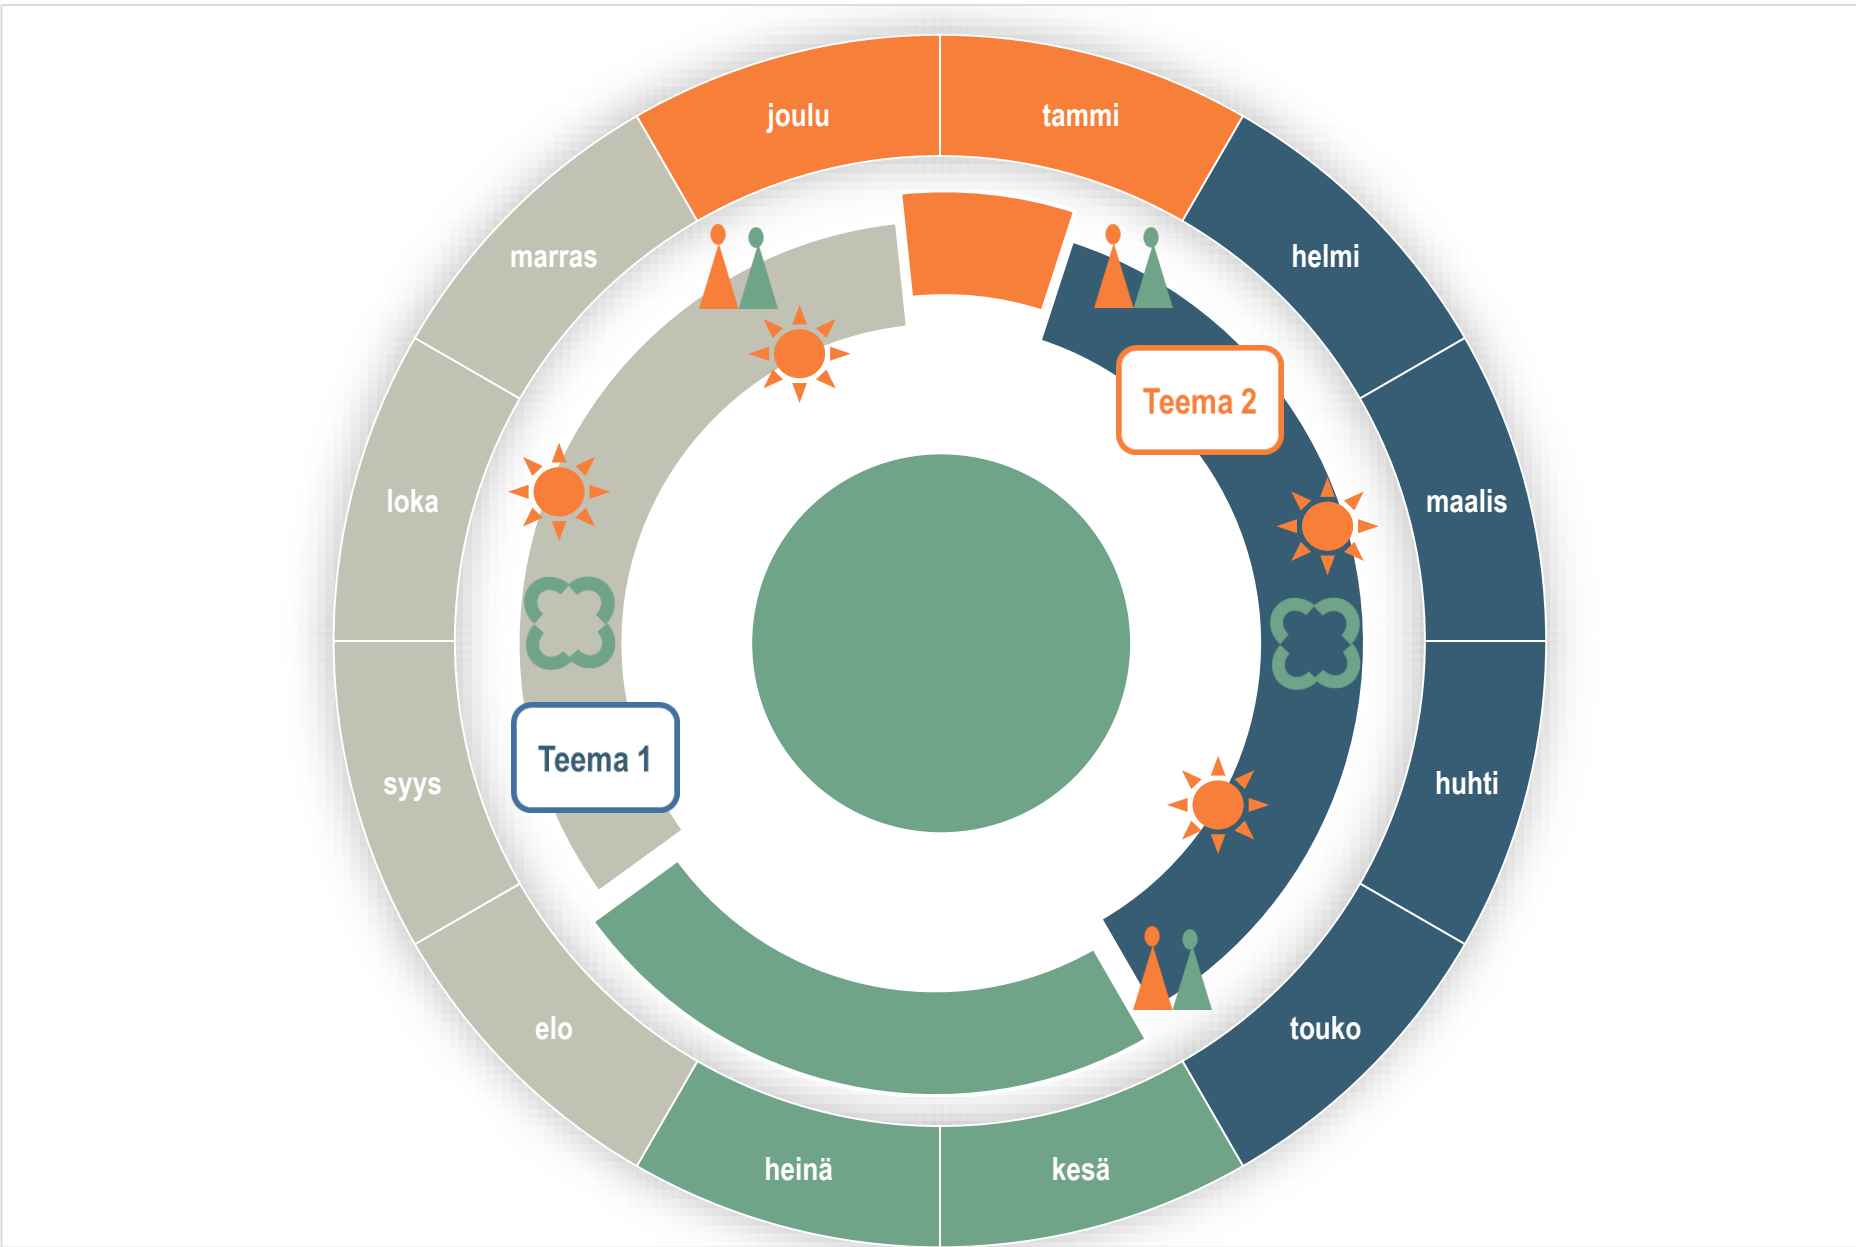

SKY | sitouttava kouluyhteisötyö

Yhteisöllisen oppilashuollon suunnittelun työkalu

Yhteisöllinen
oppilashuoltoryhmä;
Toimijat

Työkalu yhteisöllisen oppilashuollon vuosisuunnitteluun

- Teema 1** Esim. Oppilaiden osallisuuden edistäminen
- Teema 2** Esim. Tunne- ja vuorovaikutus-taitojen opettaminen
-  Kokousten rytmitys
-  Kyselyt tms.
-  Yhteiset juhlat

Opettajan oma pohja

Teema 1 XX

Teema 2 XX

Teema 1

Teema 2

Yhteisöllinen hyvinvointi