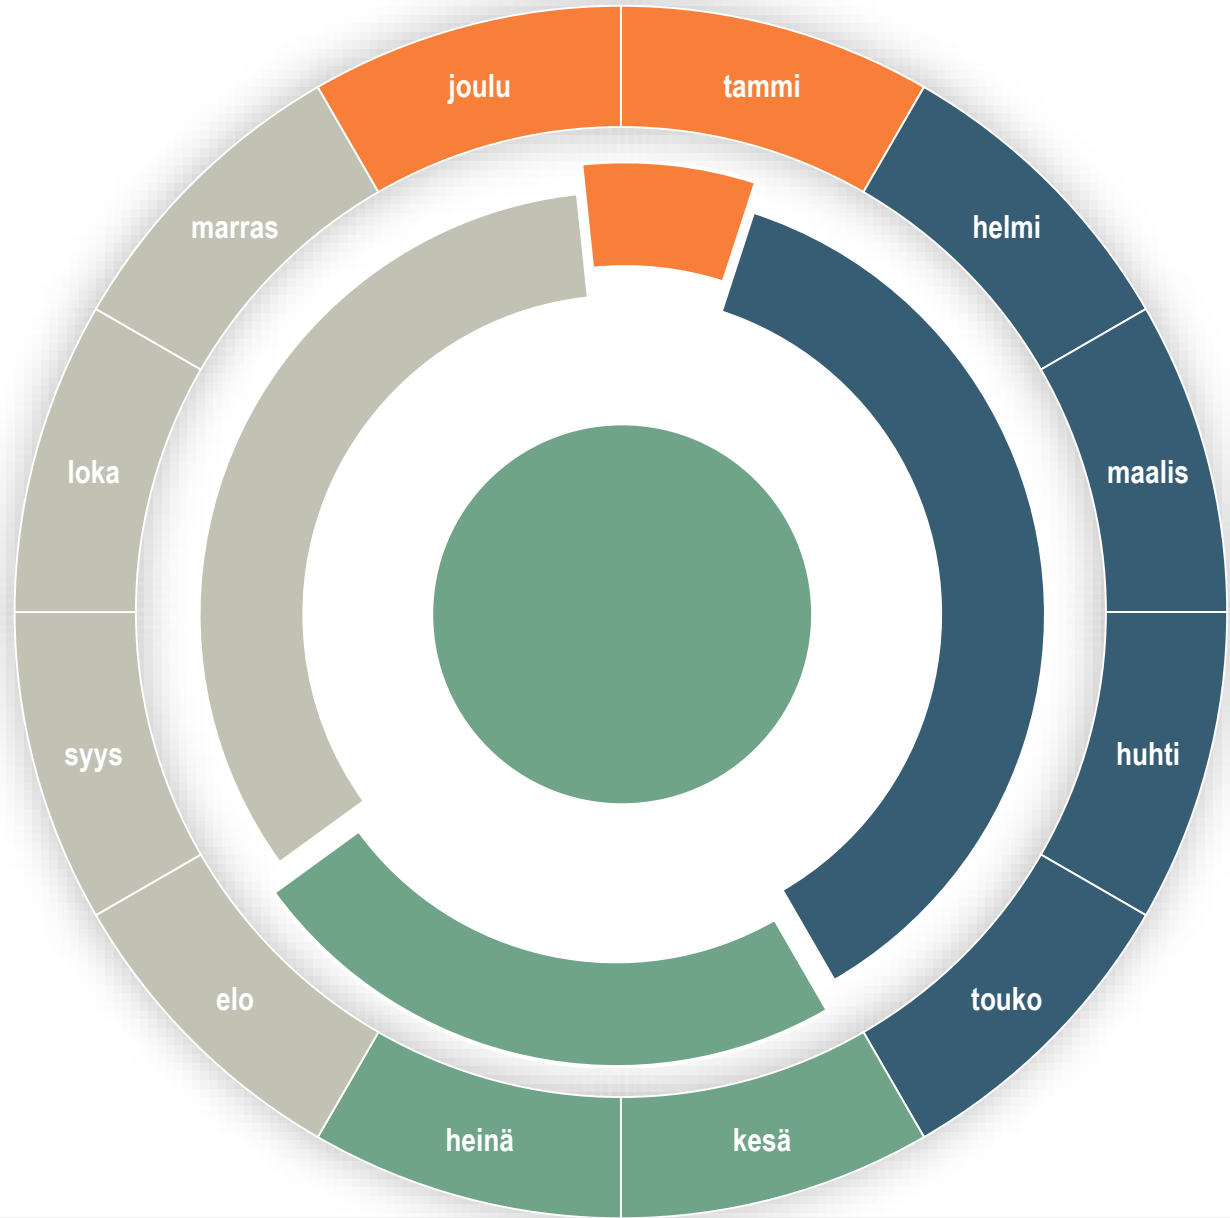

SKY | sitouttava kouluyhteisötyö

Yhteisöllisen oppilashuollon suunnittelun työkalu

Yhteisöllinen
oppilashuoltoryhmä;
Toimijat

Työkalu yhteisöllisen oppilashuollon vuosisuunnitteluun

- Teema 1** Esim. Oppilaiden osallisuuden edistäminen
- Teema 2** Esim. Tunne- ja vuorovaikutus-taitojen opettaminen
-  Kokousten rytmitys
-  Kyselyt tms.
-  Yhteiset juhlat

Opettajan oma pohja

Teema 1 XX

Teema 2 XX

Teema 1

Teema 2

Yhteisöllinen hyvinvointi